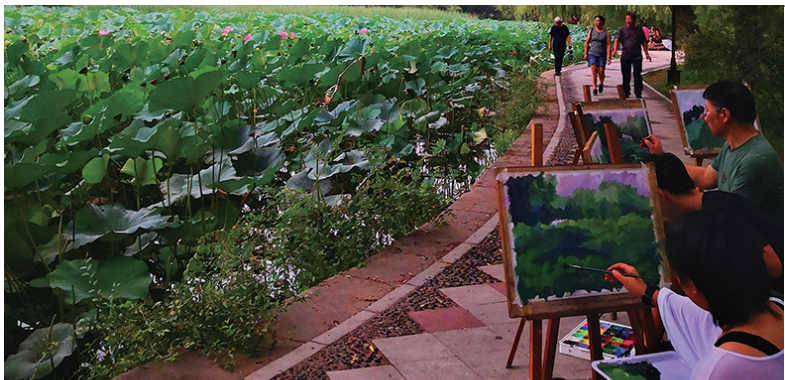

接天莲叶 映日荷花 如诗入画 为沈添妆

05