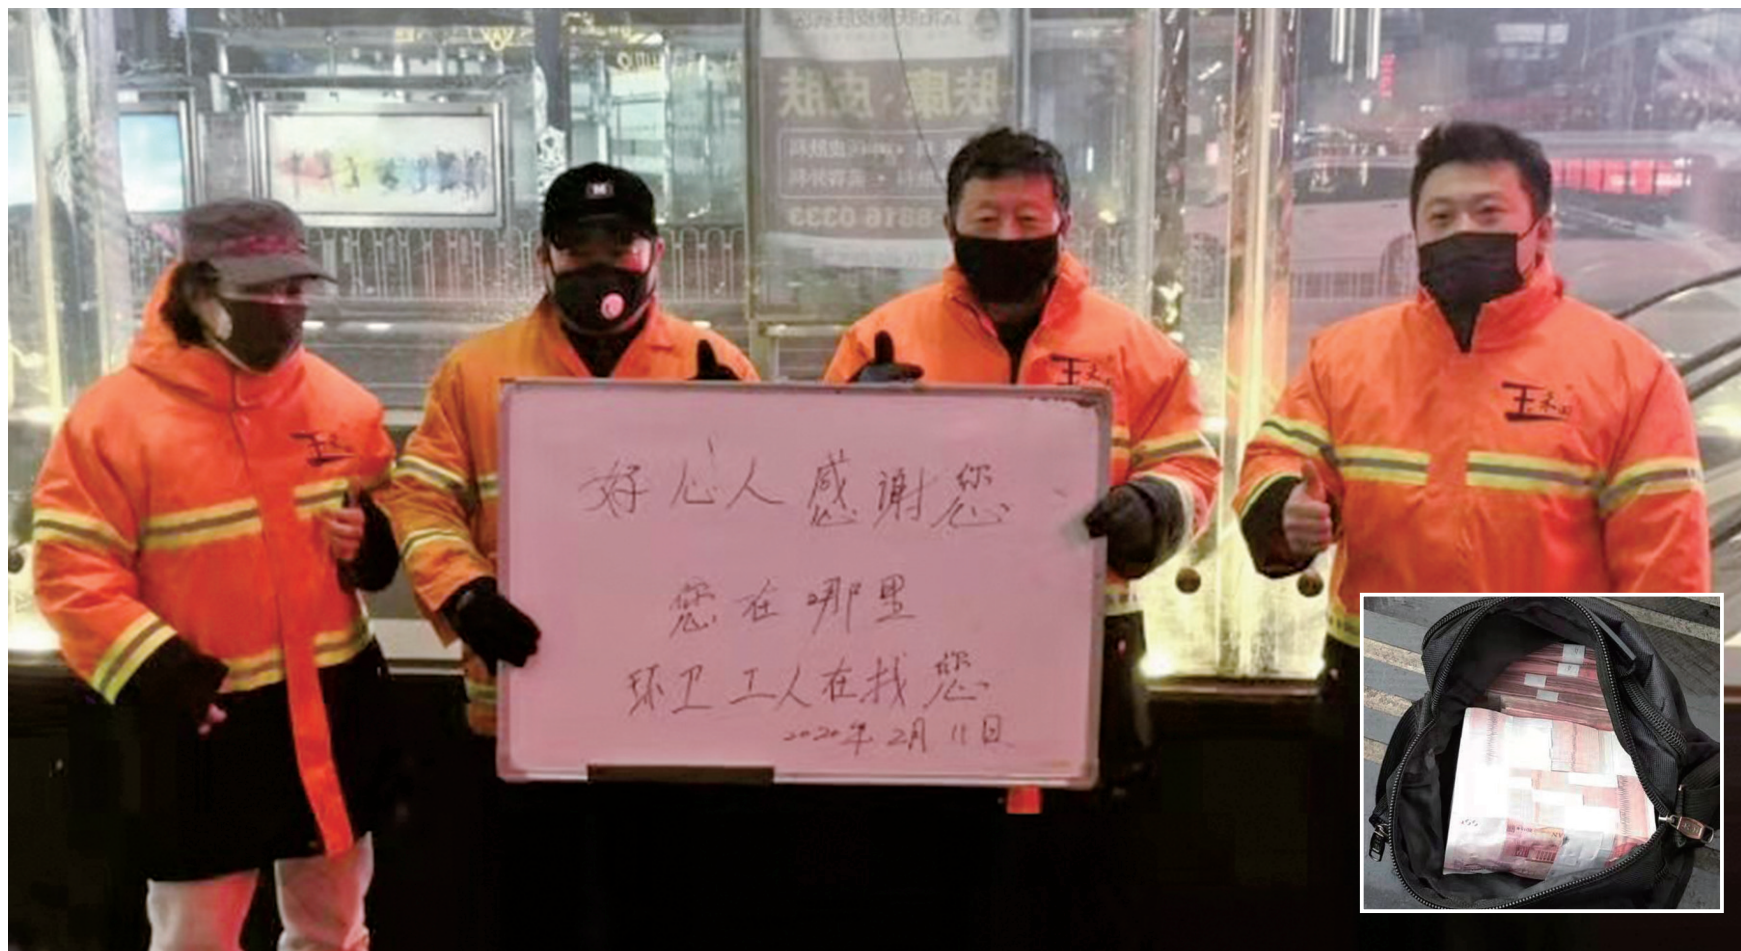

## 企业及员工疫情防控措施20条发布

企业对返岗员工进行疫情核查 确认健康后方可返岗 员工必须佩戴防护口罩

## 沈城街头他塞给环卫15万现金 说了句“辛苦了”便转身离去

急寻! 好心人在哪里, 环卫工人在找你!

环卫工人路口举牌寻找留下巨款的好心人。

环卫供图

## 捐款捐物93万 带队为车辆消毒

疫情报告

截至昨日16时

我省累计  
确诊病例111例  
.....  
沈阳累计  
确诊病例27例