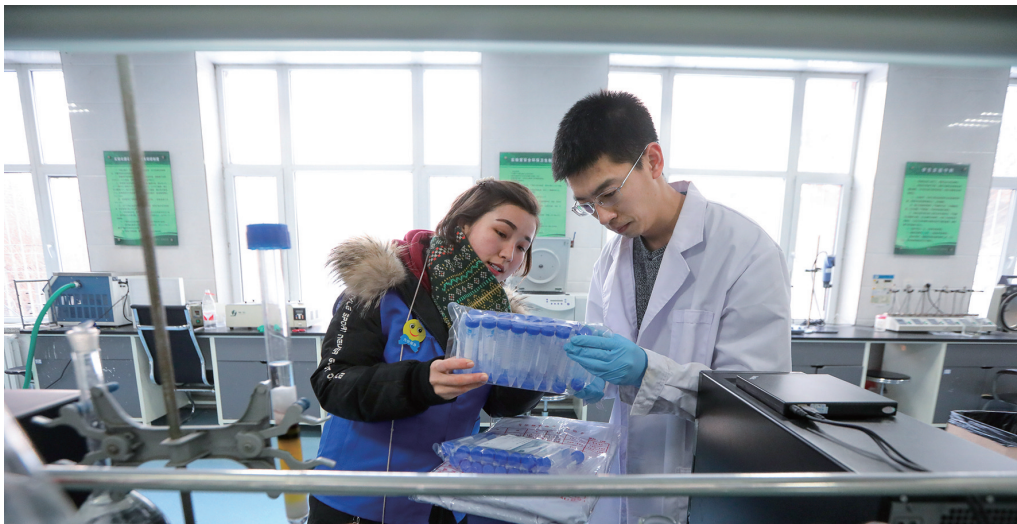

校园里的“蓝色”风景

这是沈阳农业大学勤工助学岗位上几名大学生的课余时间一项工作内容。

蓝色的马甲,统一标识的送货单车,沈阳农业大学食品学院2017食品科学与工程专业3班学生夏扣娜和小伙伴开接到订单,早早来到仓库取货,和管理员交接确认完,便载着实验室订购的用品去送货。沈阳农业大学校内实验用品采购平台针对有勤工助学需求的大学生提供工作机会,负责生物试剂、化学试剂、实验耗材、办公用品等小件物品的线下配送,操作灵活,解决了校内最后一公里

配送的难题,确保实验用品第一时间送达实验室。而且,还给学生拓展了社会实践经验,也减轻了家庭负担。

经过一段时间的历练,夏扣娜和勤工助学岗位上的其他同学已经适应了工作节奏,跑遍了校内大大小小的实验室和办公室。“课余时间参加校内配送,锻炼了我的沟通能力,一开始和陌生人打交道有点紧张,慢慢都熟悉了,还结识了许多新的朋友,对专业以外的学科也增加了了解,感觉很充实。”夏扣娜感慨道。

辽沈晚报记者 查金辉 文并摄

订单一到,夏扣娜(右)便和开开来到库房里拣货。

认真备货。

实验用品送达实验室,夏扣娜和订户一一核对验货。

实验用品配送遍及校内各个学院。

周一	周二	周三	周四	周五
1	2	3	4	5
夏扣娜	金弘博	开开	王雅婷	王雅婷
		王雅婷	开开	夏扣娜
王雅婷	金弘博	开开	夏扣娜	开开

勤工助学岗的学生根据课余时间,安排排班。

统一着装和配送单车在校园一目了然。

國家藝術基金
CHINA NATIONAL ARTS FUND