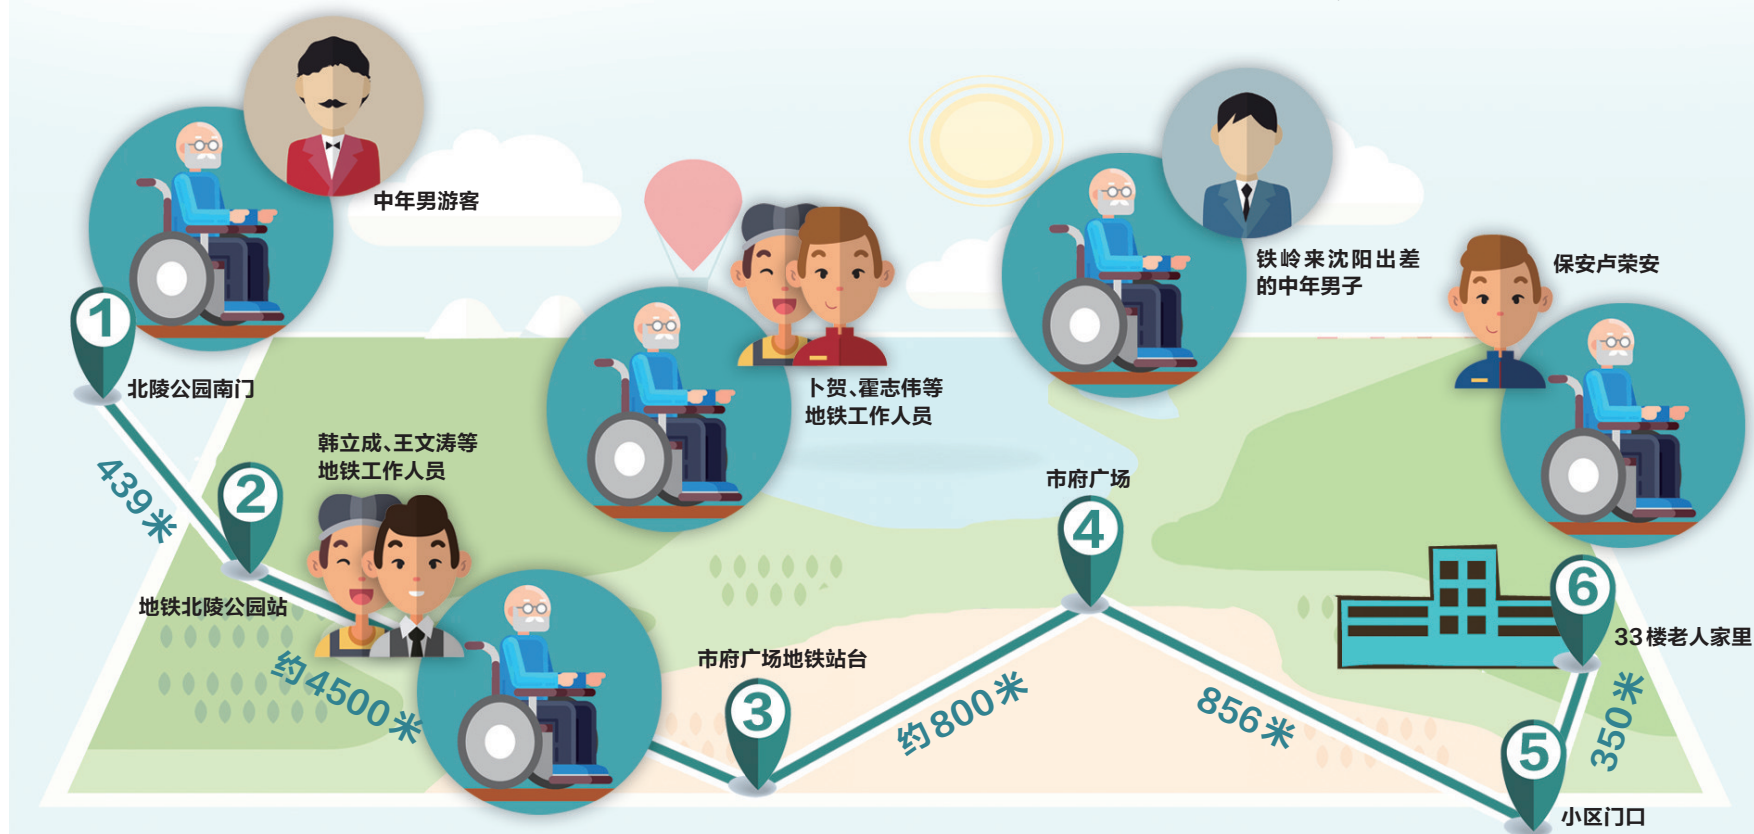

官方微博: <http://weibo.com/lswbwb>
官方网站: www.lswb.com.cn

2019.07.20 星期六
农历己亥年六月十八 今日8版

沈阳 33-24℃
多云
西南风微风

辽宁报业传媒集团主办 全国发行 1993年1月1日创刊 国内统一刊号CN21-0027 报刊代号7-126

9月底前省直单位垃圾全部分类投放

具体分为有害、可回收、餐厨和其他垃圾四大类

02

5组接力托起暖心回家路

沈86岁老人从公园到家 6公里路程 5次换乘 每到一处 总有陌生人伸手相助

辽沈论语①
请您为这座温暖的城市
弹奏出悦耳的音符

03

百万网友给“最铁”情侣点赞:心疼! 佩服! 挺住!

05

辽沈晚报理财俱乐部推荐
靠谱稳健的理财产品——

辽沈晚报钱多多
理财俱乐部

—扫码关注—
了解更多
产品信息

仅献新客户 仅限新客户

7.2%

预期年化收益率
万起投 上限5万 30天

理财热线
024-

2269-9275/9277

2269-9266/9288

总部: 沈阳市青年大街356号 辽报大厦1楼地铁二号线市图书馆站B出口; 分部: 沈阳市北三经街17号 辽报旧址221、220、265、280路公交(八一公园站)